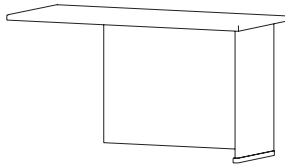

72w x 20d x 29h	TRB_7
-----------------	-------

72w x 25d x 29h	TRB_75
-----------------	--------

Indicate: L-left or R-right return.

## Traditional Return

Dimensions (ins)	Product Code
50w x 20d x 29h	TS_5
50w x 25d x 29h	TS_55
60w x 20d x 29h	TS_6
60w x 25d x 29h	TS_65
72w x 20d x 29h	TS_7
72w x 25d x 29h	TS_75

Indicate: L-left or R-right return.