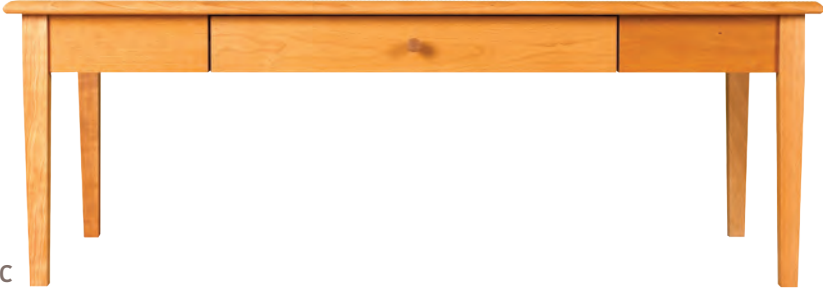

SHAKER OCCASIONAL

- A. Short End Table 17w x 26d x 24h - SH101
- B. End Table 20w x 24d x 24h - SH100
- C. Rectangular Coffee Table 48w x 24d x 17h - SH102
- D. Sofa Table 48w x 20d x 30h - SH103