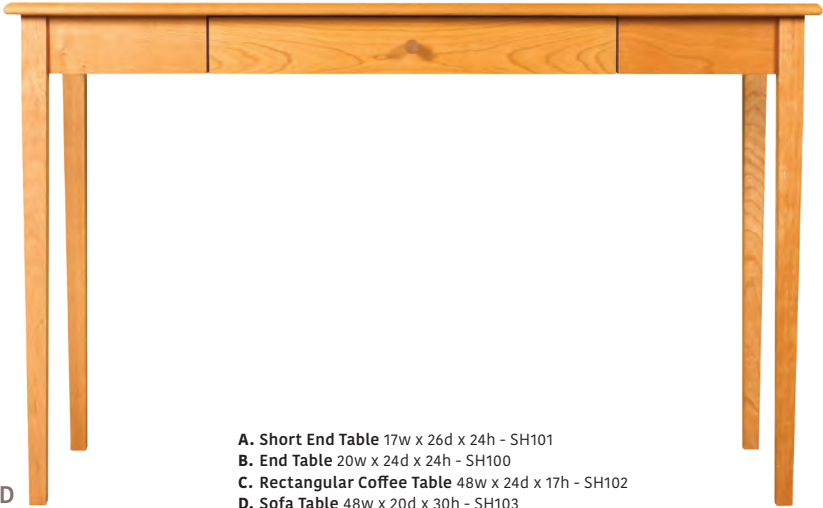

KINGSTON OCCASIONAL

A

B

D

C

Side view

- A. Rectangular Cocktail Table** 48w x 24d x 18h - K143
- B. Square Cocktail Table** 36w x 36d x 18h - K144
- C. Sofa Table** 54w x 18d x 30h - K145
- D. End Table** 24w x 28d x 25h - K142

SHAKER OCCASIONAL

A

C

B

D

- A. Short End Table 17w x 26d x 24h - SH101
- B. End Table 20w x 24d x 24h - SH100
- C. Rectangular Coffee Table 48w x 24d x 17h - SH102
- D. Sofa Table 48w x 20d x 30h - SH103

SOMERSET OCCASIONAL

A

B

C

- A. End Table 20w x 26d x 24h - S203
- B. Cocktail Table 54w x 22d x 16h - S202
- C. Sofa Table 60w x 14d x 29h - S204

SOMERSET MEDIA

A

Side view

B