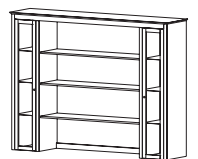

Executive Hutches

Dimensions (ins)	Product Code
50w x 17d x 53h	EHT50_

50w x 17d x 53h	EHTO50_

70w x 17d x 48h	EHT70_

70w x 17d x 48h	EHTO70_

96w x 17d x 48h	EHT96_

96w x 17d x 48h	EHTO96_

50w x 17d x 53h	EHTD50_

70w x 17d x 48h	EHTD70_

96w x 17d x 48h	EHTD96_

Specify RPD-Raised panel wood doors, FPD-Flat panel wood doors, or GD-glass doors